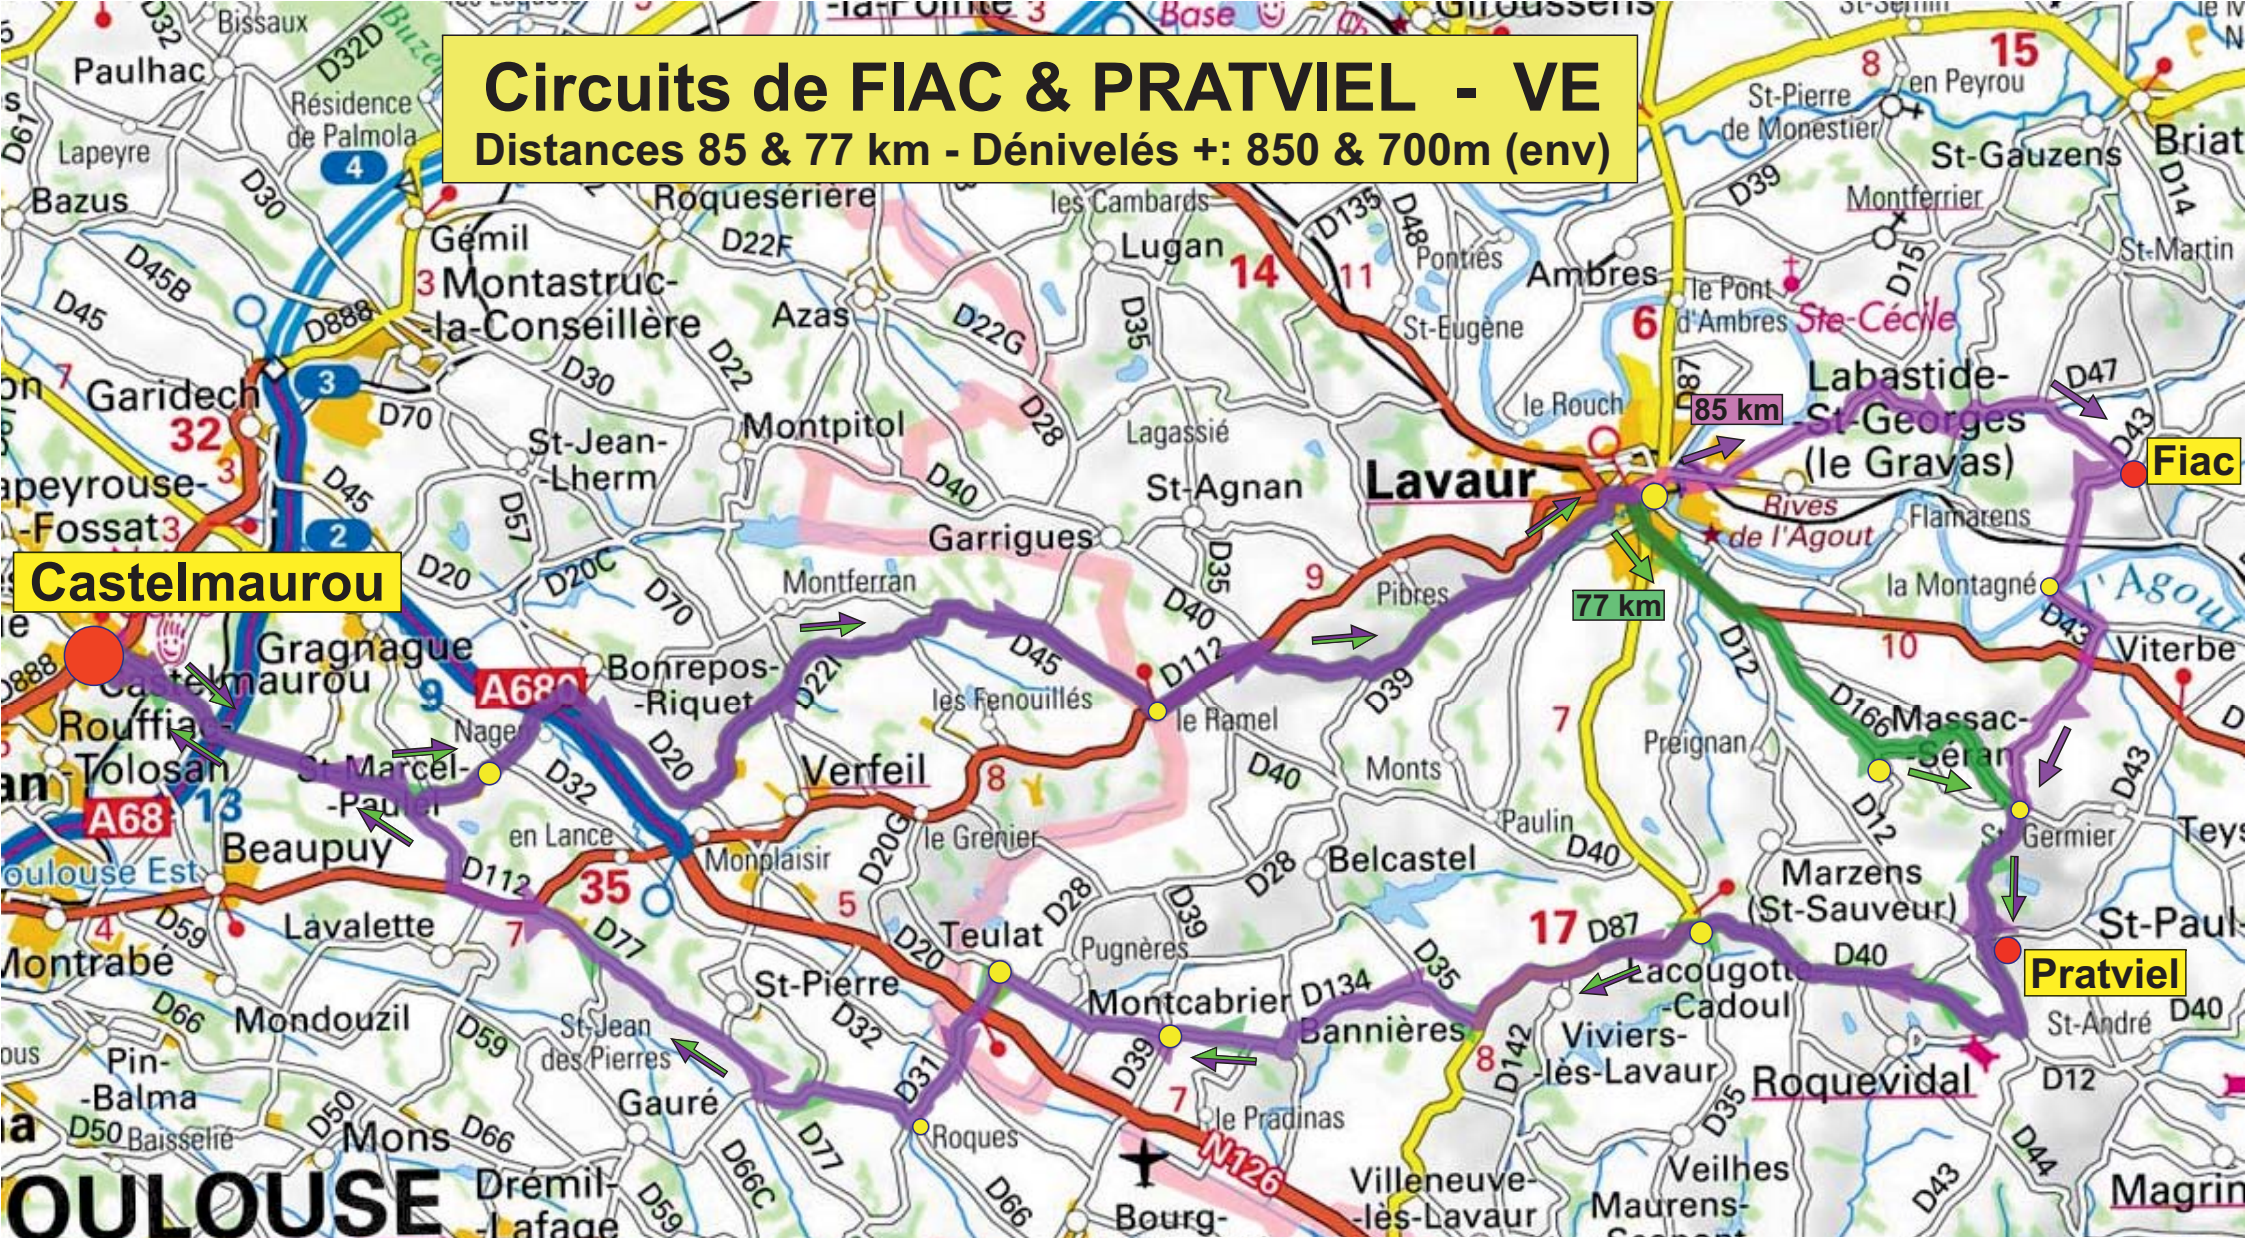

# Circuits de FIAC & PRATVIEL - VE

Distances 85 & 77 km - Dénivelés +: 850 & 700m (env)

**Castelmaurou**

**Fiac**

**Pratviel**

**TOULOUSE**

© www.openrunner.com