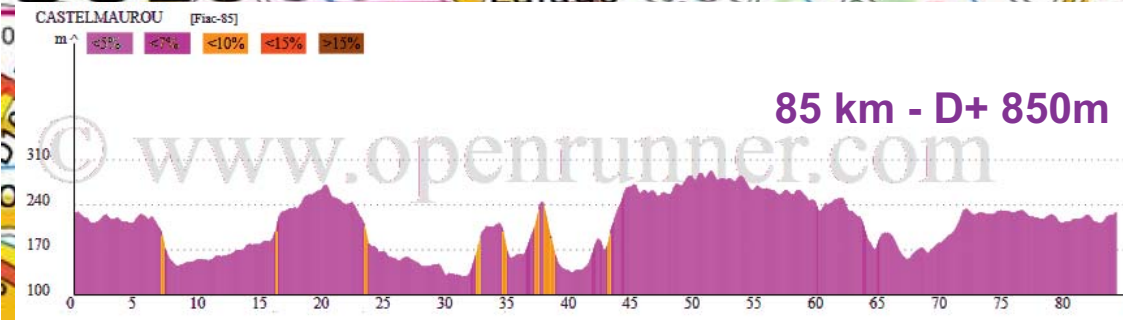

# Circuits de FIAC & PRATVIEL - VE

Distances 85 & 77 km - Dénivelés +: 850 & 700m (env)

**Castelmaurou**

**Fiac**

**Pratviel**

**TOULOUSE**

© www.openrunner.com