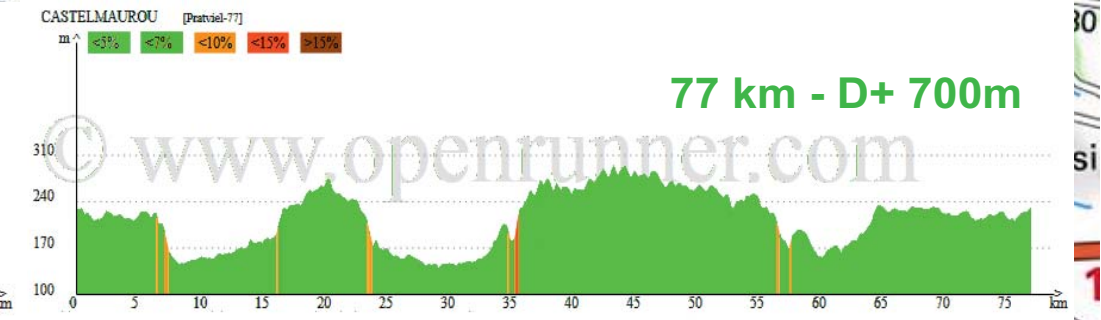

# Circuits de FIAC & PRATVIEL - VE

Distances 85 & 77 km - Dénivelés +: 850 & 700m (env)

**Castelmaurou**

**Fiac**

**Pratviel**

**TOULOUSE**

© www.openrunner.com